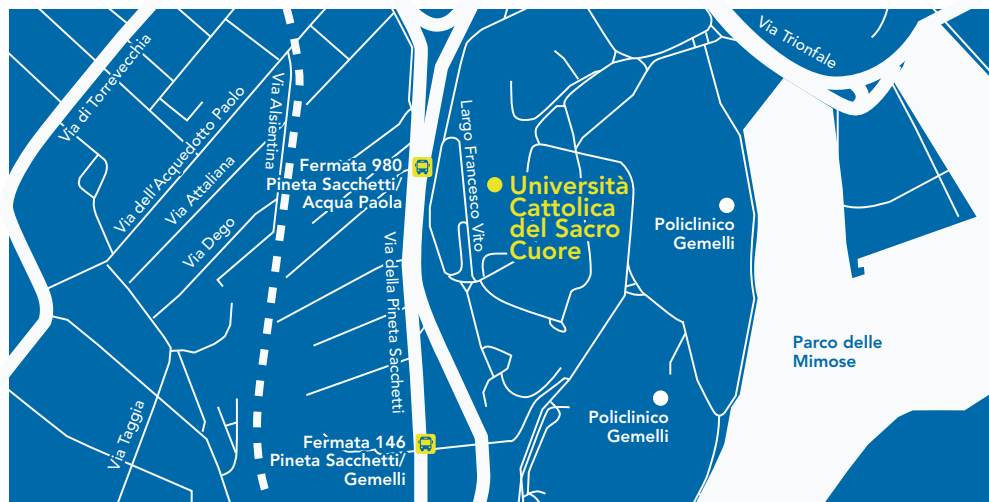

SEDE DEL CONVEGNO

CONFEDERAZIONE ITALIANA C.F.C.

Centro Congressi dell'Università Cattolica del Sacro cuore Sala Italia

Largo Francesco Vito, 1 - 00168 ROMA

Tel. 06.30.17.820

COME ARRIVARCI

In Aereo:

Aeroporto di Fiumicino, fermata "Fiumicino" prendere *Treno Aeroporto-Fara Sabina/Orte* (ogni 20 min.) scendere alla fermata "Trastevere" prendere *treno metropolitano Roma-Viterbo* fino alla fermata "Gemelli". Oppure Taxi diretto dall'Aeroporto.

In Treno ed autobus:

Dalla Stazione Roma Termini prendere la *Metropolitana Linea A* scendere alla fermata "Battistini" poi *Autobus n. 146*.

Oppure da Stazione Termini, *metropolitana A dir/Battistini* scendere a Fermata Cornelia - Uscita Piazza dei Giureconsulti. Camminare 160 mt sino a via Boccea angolo via Galeotti. Prendere *Autobus n. 980* dir Ospedale S. Filippo Neri (H) – Scendere alla fermata Pineta Sacchetti/Acqua Paola, a 90 mt Largo Vito, 1.

In Auto

- *Chi proviene da Sud (Napoli)* dopo essersi immesso nel Grande Raccordo Anulare, può prendere:
  - L'uscita 1 - Via Aurelia (direzione Piazza Irnerio – Via della Pineta Sacchetti)
  - L'uscita 2 - Via Boccea (direzione Via di Torrevecchia - Via della Pineta Sacchetti)
- *Chi proviene da Nord* può prendere l'uscita 3 Via Cassia (direzione Trionfale - Via Della Pineta Sacchetti)